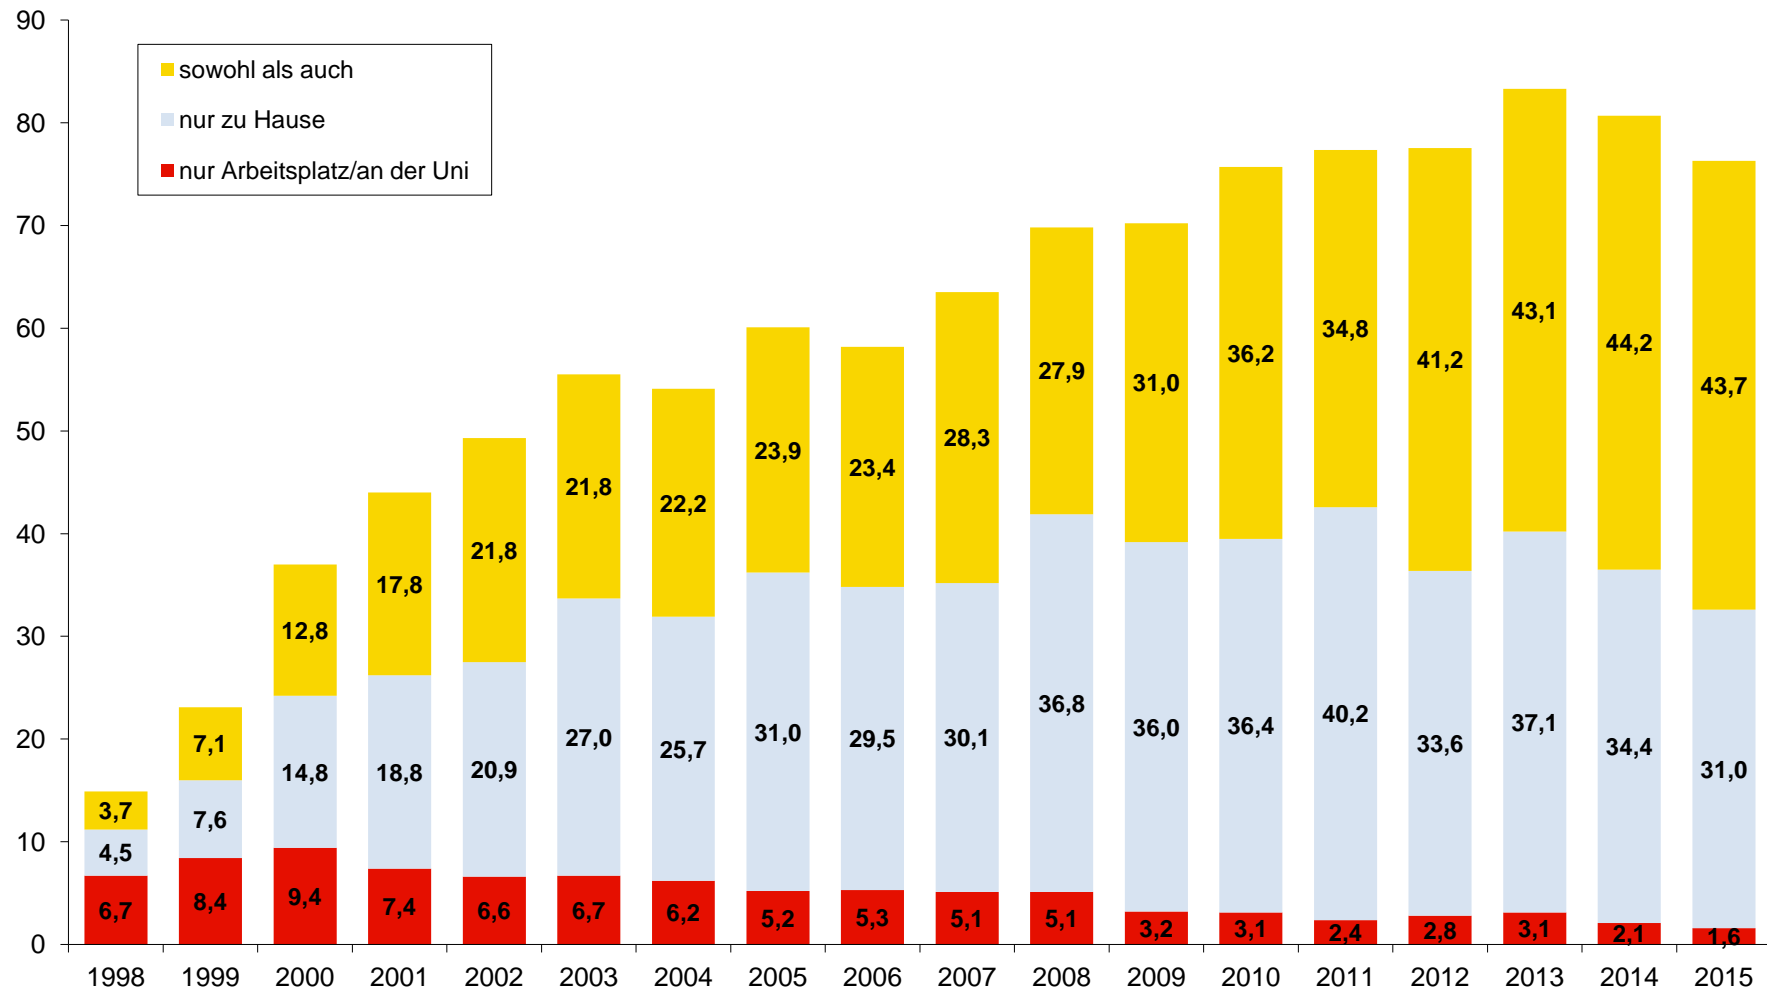

## Onlinenutzungsort Baden-Württemberg 1998 bis 2015

gelegentliche Nutzung, Angaben in Prozent

Basis: Personen ab 14 Jahren

Quelle: SWR-Trend 1998 bis 2015 / Mediendaten Südwest